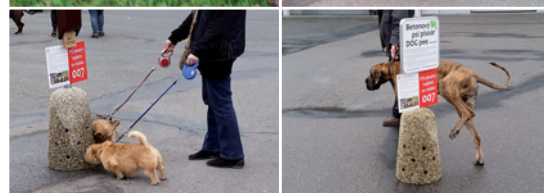

PSÍ pisoáry

Prvek čistoty městského mobiliáře

CELÝ TENTO UNIKÁTNÍ SYSTÉM JE
CHRÁNĚNÝ EVROPSKÝM PATENTEM.

BRNO 2014

Datum: 23.–26.10. 2014.

Psí pisoáry slouží k vymezení místa pro vykonání potřeby našim čtyřnohým miláčkům, psím klukům. Využívají přirozený pud každého psa označit místo, které je pro něj pachově zajímavé opakovaně každý den. Díky umístění psích pisoárů na soukromé a veřejné plochy můžeme psy naučit směřovat jejich pozornost na jedno, JIM předem určené místo. Učíme tím nejen psy, ale i jejich majitele čistotě a odpovědnosti vůči okolí. Celý systém je bezúdržbový, protože stačí, když po instalaci psího pisoáru přiběhne první pes, a psí pisoár označí svojí močí. Moč prostoupí do těla pisoáru a vytvoří pachovou stopu, kterou již každý další příchozí pes sám dobrovolně CHCE PŘEZNAČIT. I tvar psích pisoárů je pro psy zajímavý, psí pisoár mohou obejít ze všech stran a v klidu označit močí.

Psí pisoáry, celkem 4 ks využilo za oba dny velké množství psů. Je vidět, že čeští majitelé již tento prvek znají a psy mezi vystavením v kruhu k pisoáru cíleně vodí, systém rychle pochopili i zahraniční účastníci. 2 ks pisoárů v povrchu Dunaj zůstávají pro další použití v areálu BVV.

TYPY PSÍCH PISOÁRŮ: 1 ks Betonový psí pisoár Solitér v povrchu Natur s informační cedulkou ve 3 jazycích (CZ, D, AJ). 2 ks Betonového psího pisoáru Solitér v povrchu Dunaj s cedulkou a dávkovačem na sáčky na psí exkrementy. Betonový pisoár skládaný Dunaj byl umístěný volně na zelené ploše.